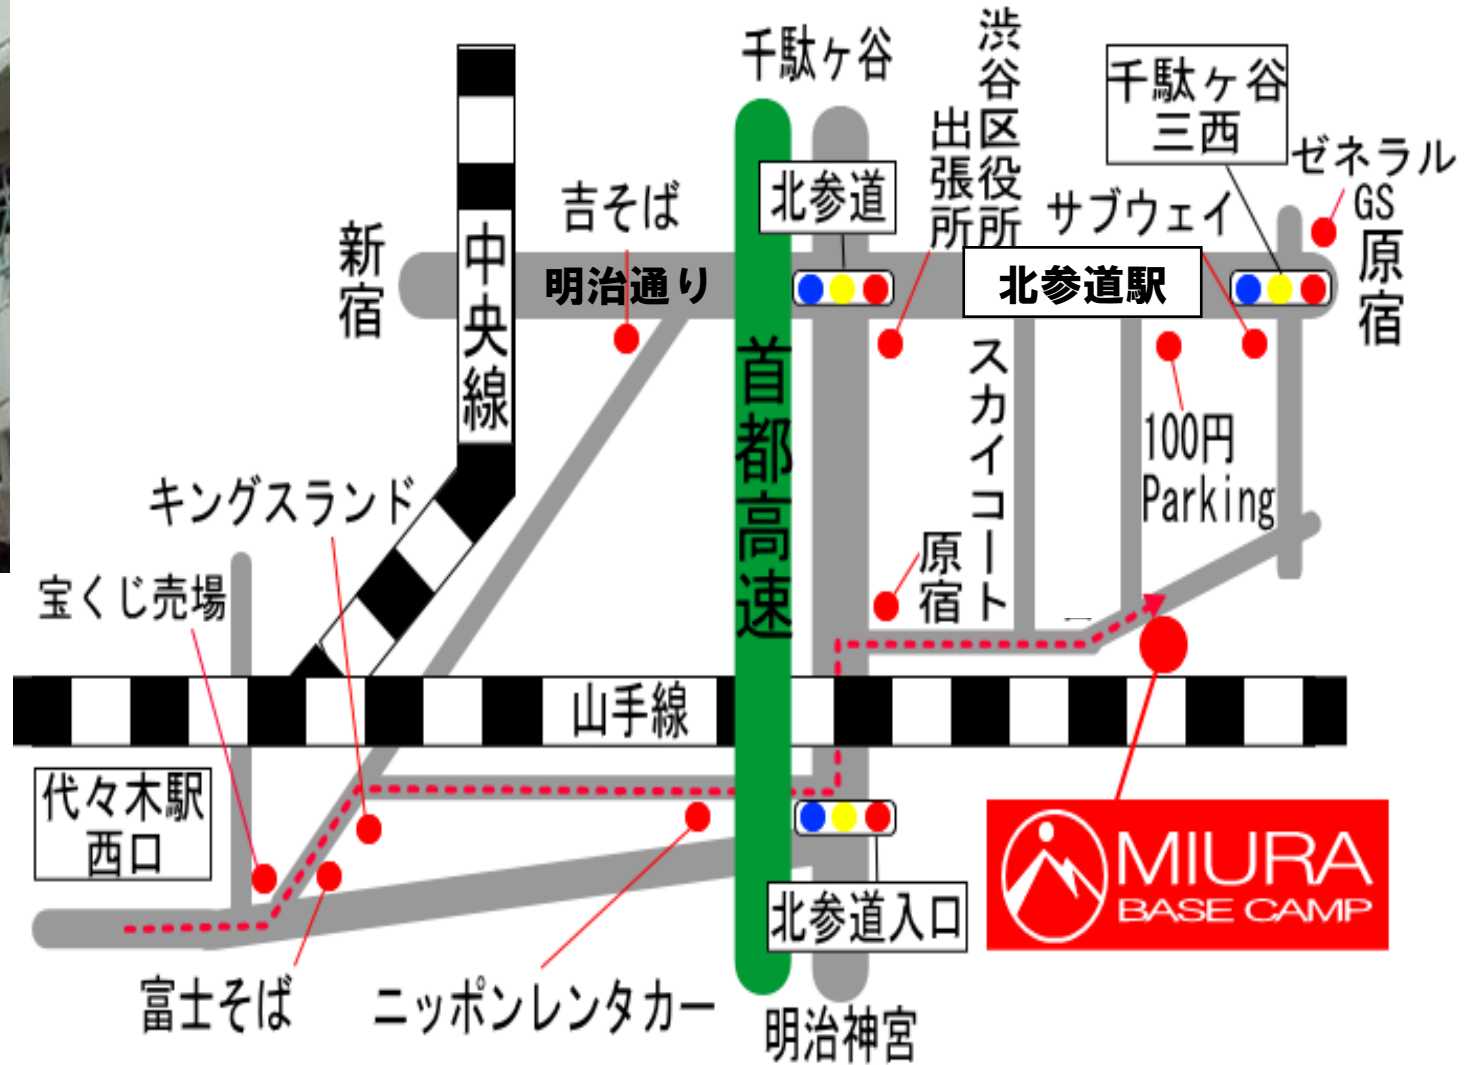

アクセスマップ

建物外観

JR線・都営大江戸線「代々木駅」西口から徒歩8分

副都心線「北参道駅」1番出口から徒歩3分